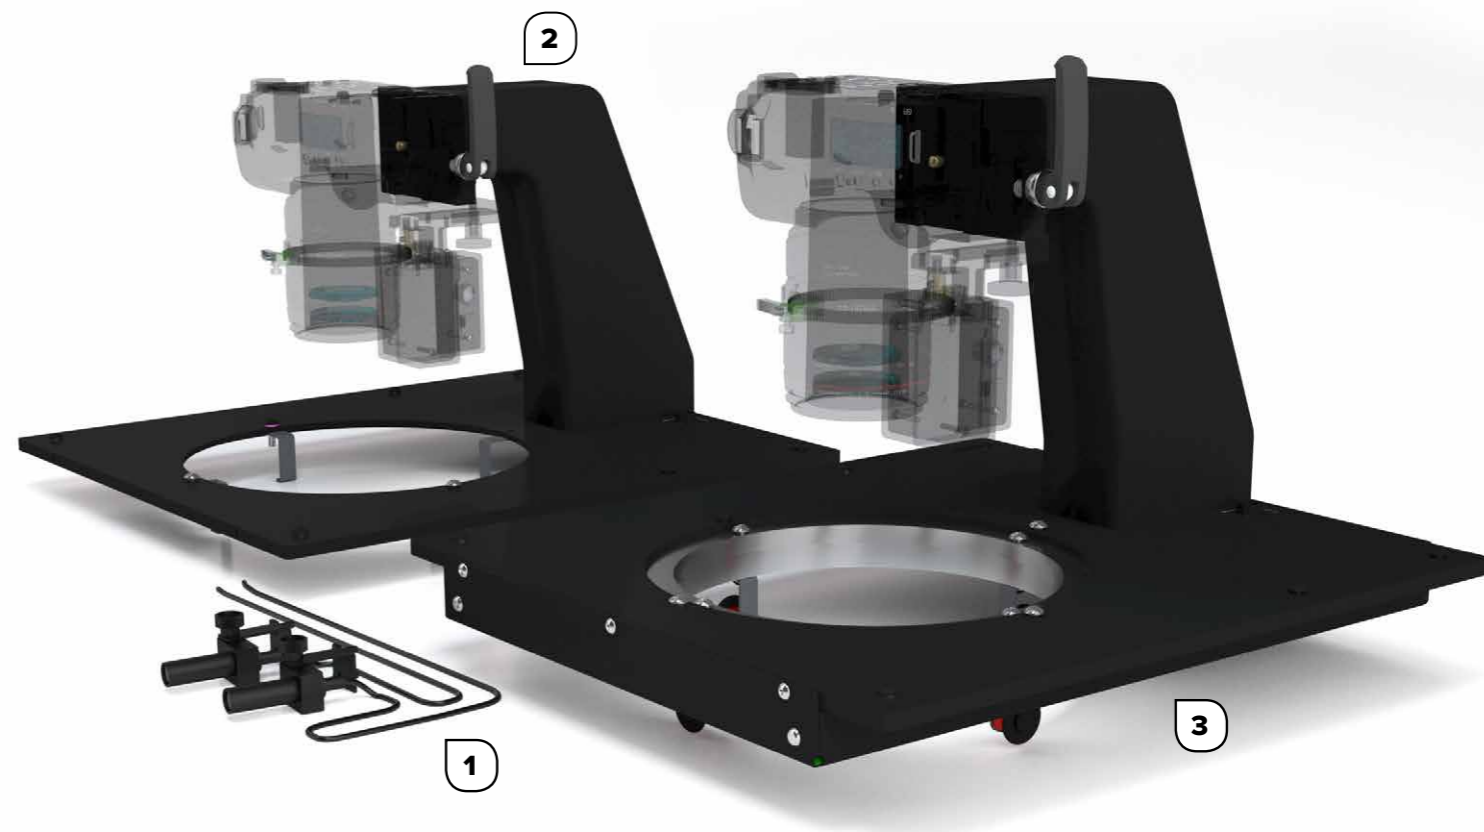

Specifiche tecniche

ALPHASTUDIO COMPACT

[codice prodotto 238H3]

ALPHASTUDIO COMPACT PRO

[codice prodotto 238H5]

CHE COSA E' INCLUSO

Hardware

	Compact	Compact Pro
2× luci frontali CRI	93+	95+
luce posteriore CRI	93+	93+
2× luci superiori CRI	opzionale (93+)	95+
2× puntatori laser	opzionale	sì
diffusori laterali a tenda	sì	sì
Colonna Manfrotto con testa XPRO	opzionale	sì

[codice prodotto 238A11]

Software

- ORBITVU STATION
  licenza software
- ORBITVU VIEWER
  (HTML5 licenza player)

SPECIFICHE STATION ORBITVU

Compatibilità fotocamera	DLSR Canon
Controllo multi-fotocamera	sì, fino a 5 fotocamere
Compatibilità software	Mac OS X o Windows
Export avanzato personalizzato	tramite script XML
Post produzione	possibile via software
Rimozione dello sfondo	automatico con IQ Mask
Formato output 360°	HTML5, GIF animato, MP4, MOV
Formato output video	MOV, MP4, GIF animato
Formato output immagine	png, jpeg, tiff, bmp, RAW + maschera png, altri formati che utilizzano applicazioni esterne

SPECIFICHE VIEWER ORBITVU

tecnologia 360°	Player HTML5
Deep zoom	tecnologia di Zoom illimitato
Mobile ready	gesti multi-touch, responsive
Tecnologia di rotazione istantanea	nessun tempo di attesa per caricare le visualizzazioni a 360°
Compatibilità	tutti i browser web con supporto HTML5

Accessori aggiuntivi

1. KIT DI POSIZIONAMENTO LASER [codice articolo 238A21]

Due puntatori laser lineari per un facile posizionamento degli oggetti. Proiettano due linee che si incrociano al centro del piatto rotante. Aiutano a centrare i prodotti in modo facile e veloce. Raccomandati per le riprese a 360°.

2. TOP CAMERA HOLDER PER COMPACT [codice articolo 238A14]

Supporto per fotocamera superiore con grande apertura che consente di riprendere gli oggetti con un'ottimale lunghezza focale.

3. KIT DI SOSPENSIONE E SUPPORTO PER FOTOCAMERA SUPERIORE [codice articolo 238A16]

Piattaforma motorizzata con dispositivo a filo magnetico per appendere oggetti instabili come borse, scarpe e simili la cui rotazione è sincronizzata con precisione con la piattaforma rotante. Dotato di supporto per fotocamera superiore e di una grande apertura che consente di riprendere gli oggetti utilizzando un'ottimale lunghezza focale.

Vedi esempio: www.orbitvu.com/hangingkit

4. MAGIC TABLE [codice articolo 238A4]

Un tavolo in acrilico traslucido per riprendere in modo confortevole prodotti più piccoli. Grazie alla forma e materiale il software lo rimuove automaticamente dall'immagine finale.

5. ZOOM MOTORIZZATO [codice articolo 238A27]

Per zoomare con il teleobiettivo direttamente dal software Editor. Utile quando devi fotografare in sequenza oggetti piccoli e grandi dall'alto. Richiede utilizzo con articoli 238A16 e 238A14.

6. PANNELLI RIFLETTENTI BIANCHI/NERI [codice articolo 238A18]

Riflettori laterali double-side in tessuto aiutano ad ottenere il contrasto desiderato sugli oggetti da fotografare. Il lato bianco produce un riflesso bianco morbido e riduce le ombre. Il lato scuro produce un contrasto elevato e rende le ombre più visibili.