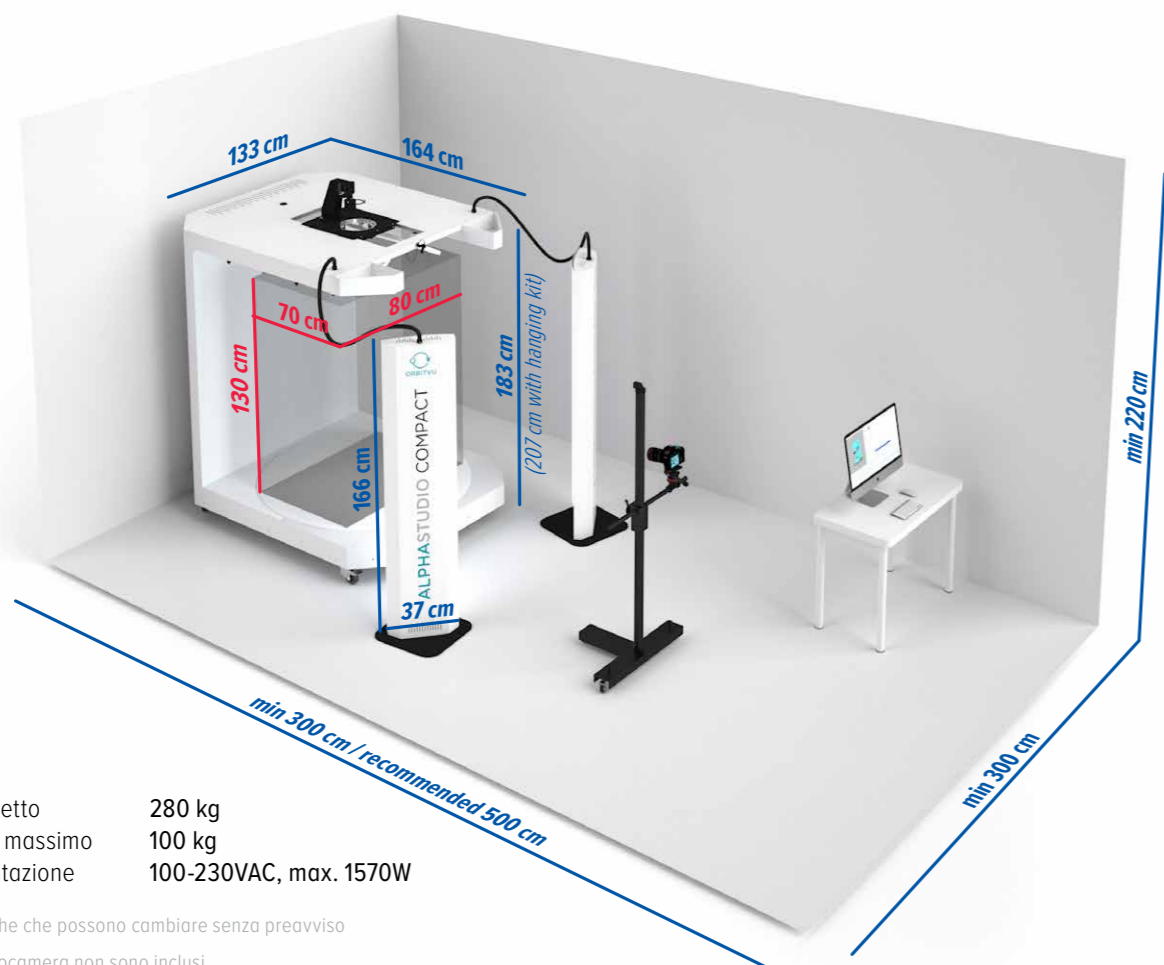

📦 Peso netto	280 kg
📦 Carico massimo	100 kg
🔌 Alimentazione	100-230VAC, max. 1570W

Specifiche che possono cambiare senza preavviso

PC e fotocamera non sono inclusi