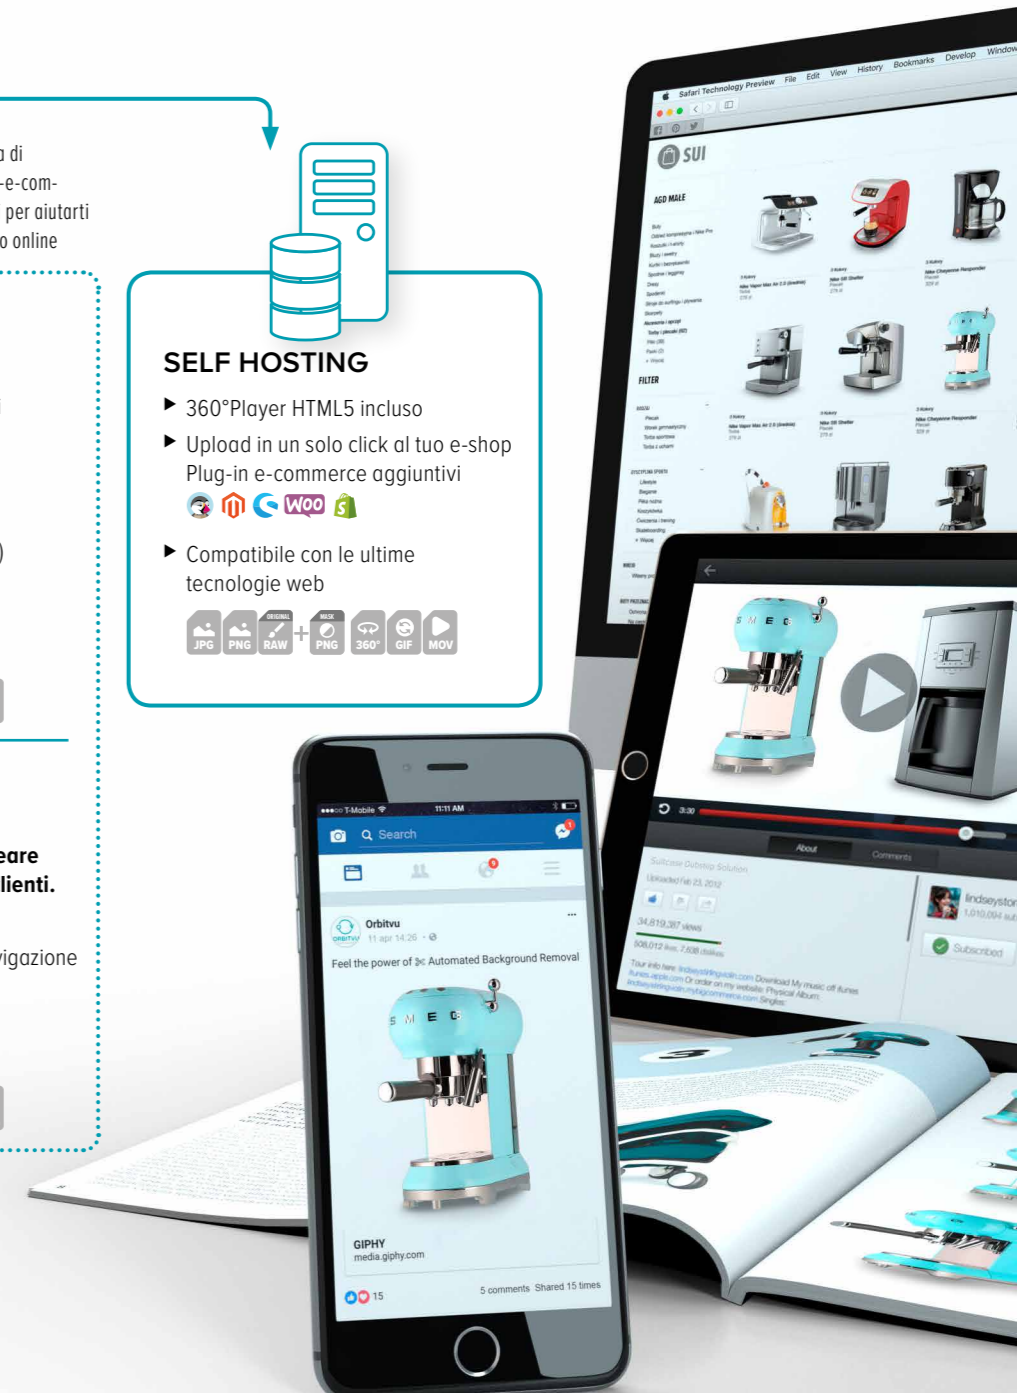

STRUMENTI PER IL MARKETING ONLINE

- Gli strumenti opzionali che ti aiutano a creare campagne di marketing per intercettare clienti.
- Integrazione social media 360° Orbittour - navigazione interattive nel prodotto e hotspots
- Generatore QR-Code
- Facile Copia & Incolla dei codici embed